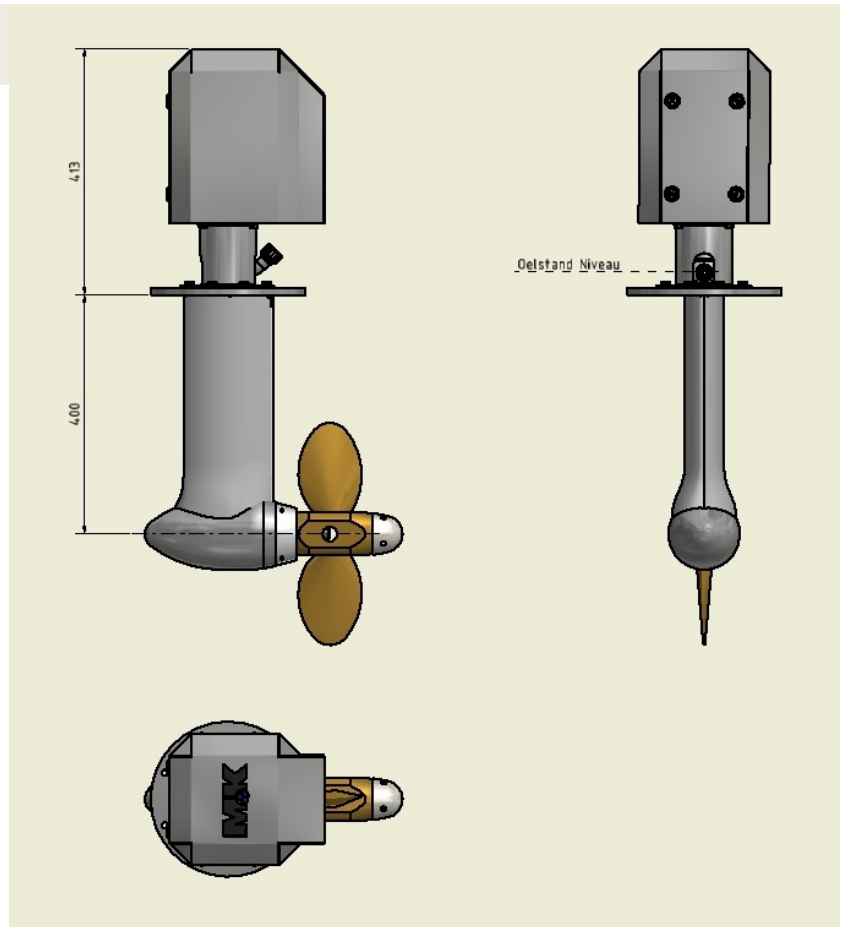

Saildrive

- Hochwertige Verarbeitung
- Individuelle Montage
- Optimierte Schaftlänge
- Grosses Leistungsspektrum

Zusätzliche Optionen:

Umrüstsätze

Akkupakete

Controller

Displays

Steckfertig vormontierte Pakete

MK Fahrzeuge Elektro- & Sonderlösungen Kesslerstrasse 1 5037 Muhen

Fon +41 62 724 94 40 Fax +41 62 724 94 41

info@mk-f.ch www.mk-marine.ch

Typ	SD-020	SD-040	SD-060
Leistung	2 kW	4 kW	6 kW
Motor	AC (wartungsfrei)		
Aufbauhöhe h	385 mm	415 mm	445 mm
Schaftlänge l		300 mm	
		400 mm	
		500 mm	
Drehzahl Mot.	3500 rpm		
Spannung	24 /48 V		
Untersetzung	i=1.5 /2		

Schraubenauslegung ist anhand des Schiffes zu bestimmen.

Es sind alle herkömmlichen Schiffsschrauben einsetzbar

Rekuperation während des Segelbetriebes mit einer passenden Systemauslegung möglich.

Wir empfehlen Lithium Akkupakete mit einer Lebensdauer bis zu 5500 Ladezyklen